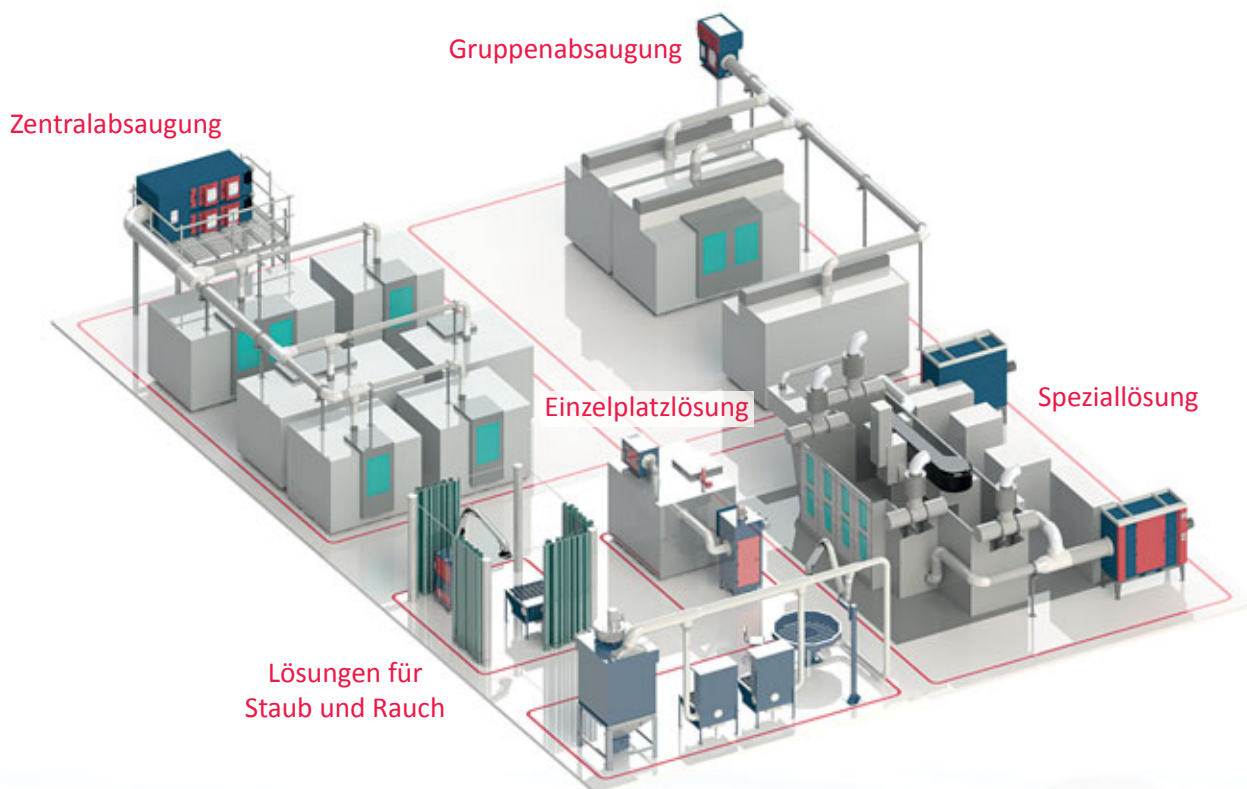

Die Abstimmung einer Luftfilteranlage auf einen Anwendungsfall ist von vielen Faktoren abhängig.

Bei der Projektierung sind zahlreiche Faktoren zu beachten. Wir liefern und montieren die genau auf Ihre Anwendung abgestimmte Luftfilteranlage. Alles aus einer Hand, mit umfassendem Service und Garantie. So können Sie sich auf das konzentrieren was zählt: sauber Qualität fertigen.

- 
- Einhaltung der gesetzlichen Grundlagen und Richtlinien
 - Erfassung der Emissionen Ihres Produktionsprozesses
 - Berücksichtigung des Werkstückmaterials
 - Einbeziehung der Maschinendaten
 - Detaillierung auf Basis des Bearbeitungsverfahrens
 - Auswahl des geeigneten Abscheideverfahrens
 - Berechnung der notwendigen Volumenströme
 - Beachtung Ihrer Fertigungsabläufe
 - Betrachtung des Kosten-/Nutzenverhältnisses

Wir sorgen für reine Luft. Garantiert.

Absauganlagen und Luftfilteranlagen für alle Industrien. Seit 1983.

Eine professionelle Luftfilteranlage besteht nicht nur aus dem Luftfiltergerät selbst. Jede Anwendung ist anders und erfordert Rohrleitungen, Erfassungseinrichtungen oder spezielle Komponenten. Wir projektieren, liefern und montieren die Luftfilteranlage, die genau auf Ihre Anwendung abgestimmt ist. Und wir garantieren deren einwandfreie Funktion.